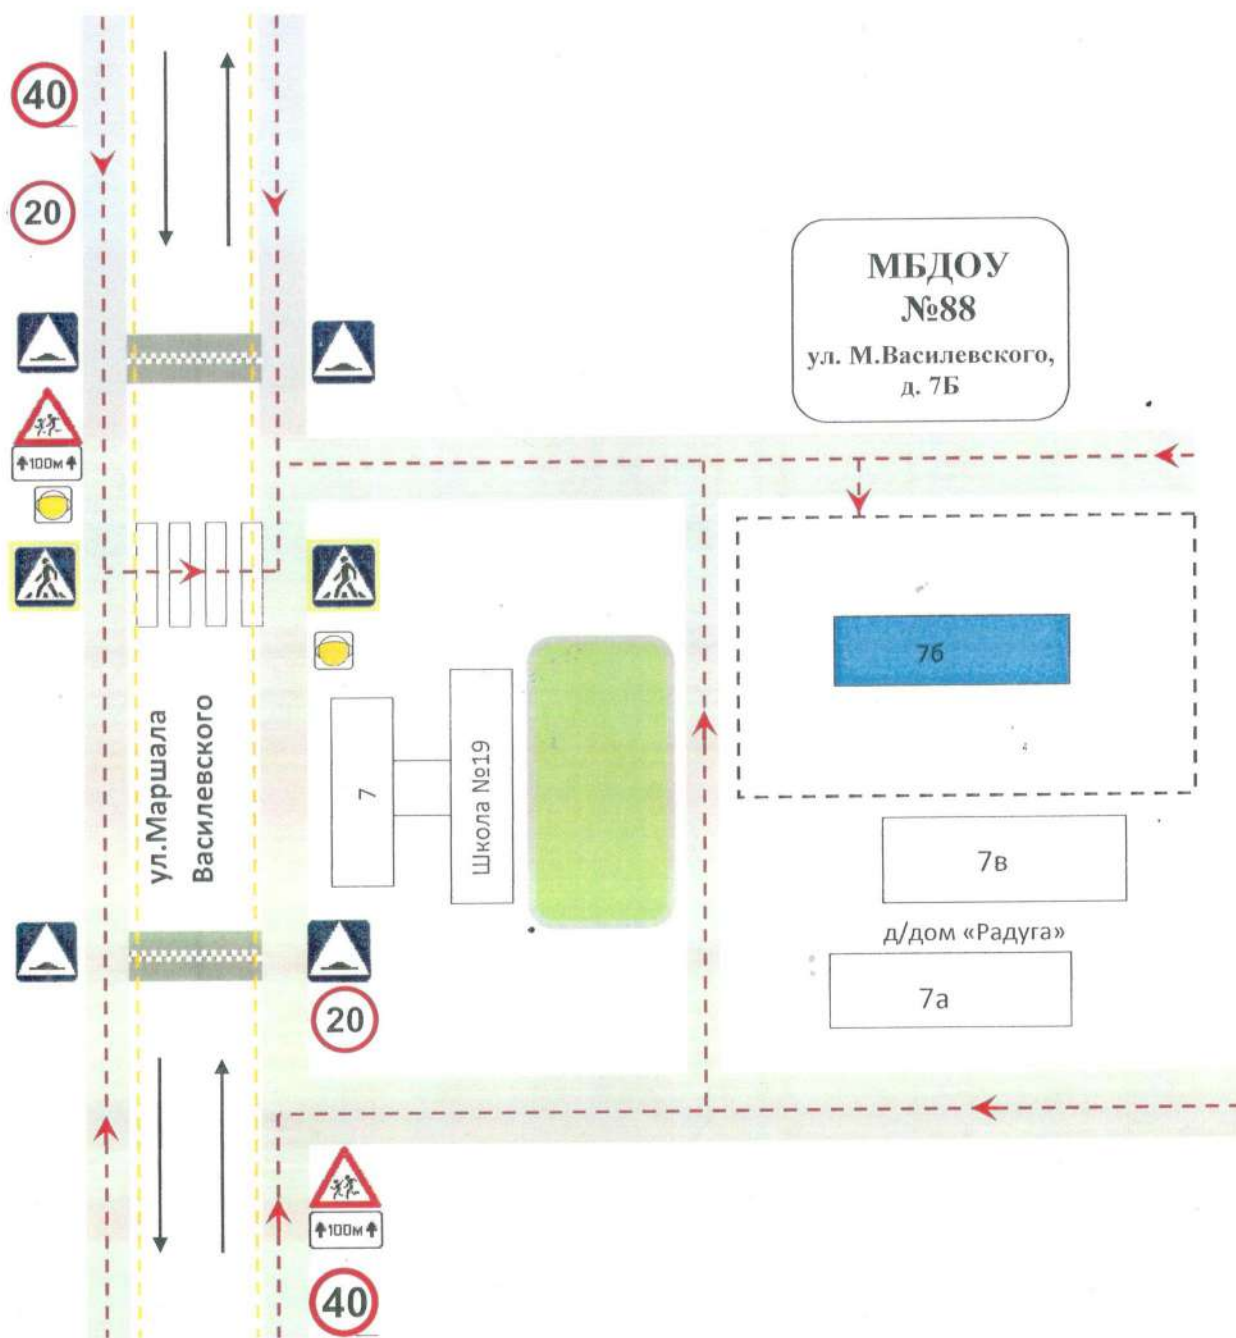

Содержание:

- 1) План - схема района расположения МБДОУ № 88 , пути движения транспортных средств и детей;
- 2) Схема организации дорожного движения в непосредственной близости от образовательного учреждения МБДОУ № 88 с размещением технических средств, и маршрутов движения детей;
- 3) Схема движения детей из детского сада до библиотеки № 15

Схема организации дорожного движения в непосредственной близости от образовательного учреждения МБДОУ № 88 с размещением технических средств, и маршруты движения детей

- направление движение транспортного потока

- направление движение детей от остановок маршрутных транспортных средств

- искусственное освещение

- ограждение образовательного учреждения

План-схема района расположения МБДОУ №88,

пути движения транспортных средств и детей

Схема движения детей

из детского сада до библиотеки №15