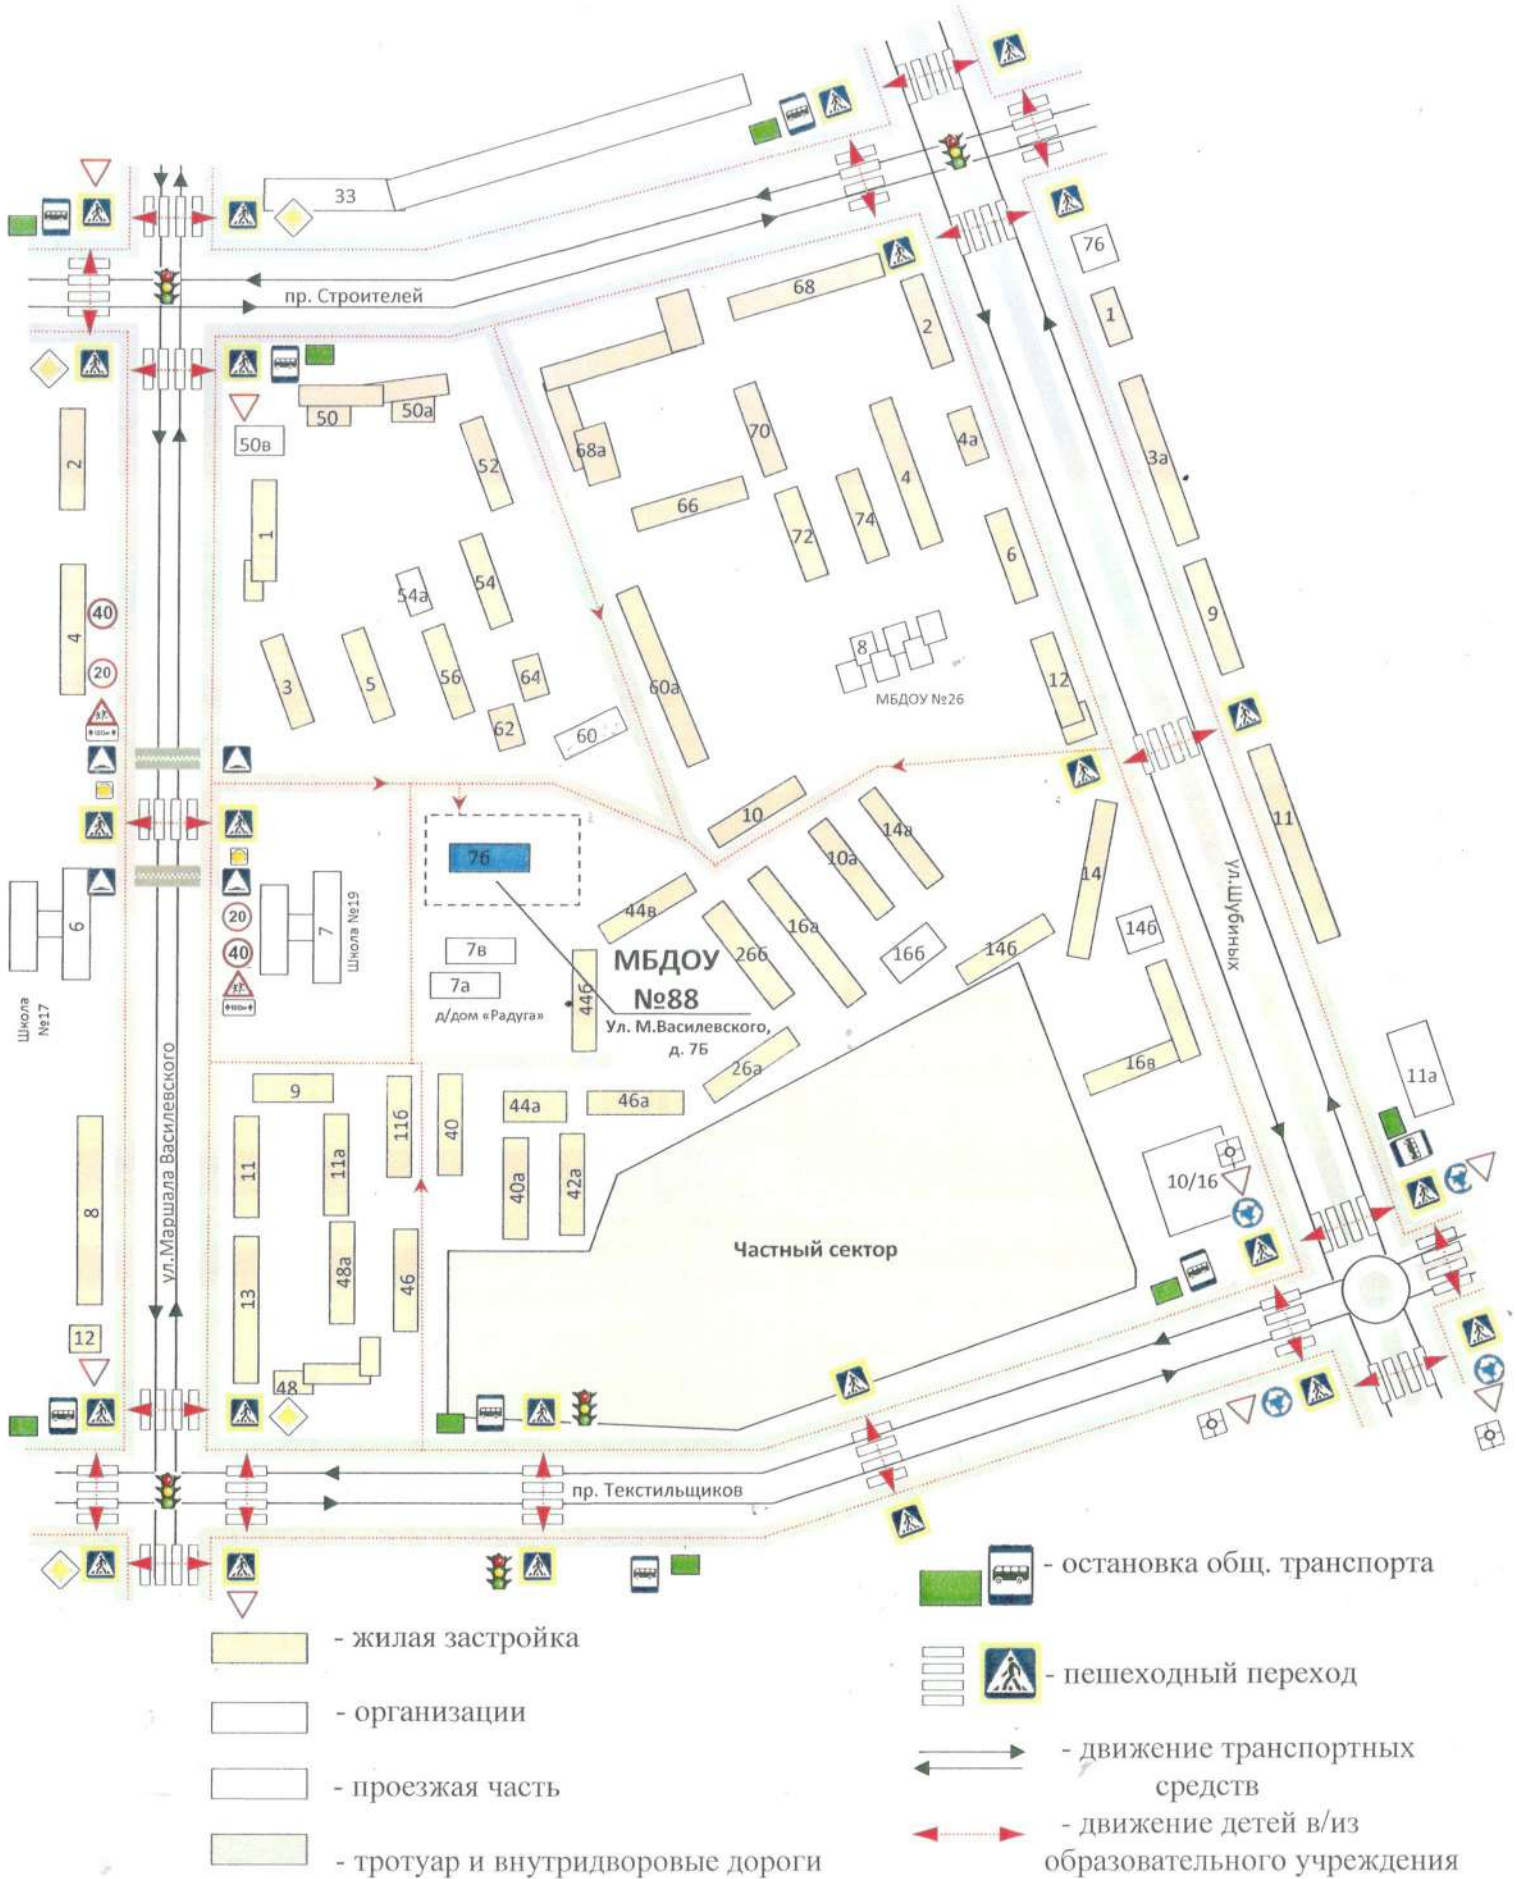

Содержание:

- 1) План - схема района расположения МБДОУ № 88 , пути движения транспортных средств и детей;
- 2) Схема организации дорожного движения в непосредственной близости от образовательного учреждения МБДОУ № 88 с размещением технических средств, и маршрутов движения детей;
- 3) Схема движения детей из детского сада до библиотеки № 15

Схема организации дорожного движения в непосредственной близости от образовательного учреждения МБДОУ № 88 с размещением технических средств, и маршруты движения детей

- направление движение транспортного потока

- направление движение детей от остановок маршрутных транспортных средств

- искусственное освещение

- ограждение образовательного учреждения

План-схема района расположения МБДОУ №88,

пути движения транспортных средств и детей

Схема движения детей

из детского сада до библиотеки №15